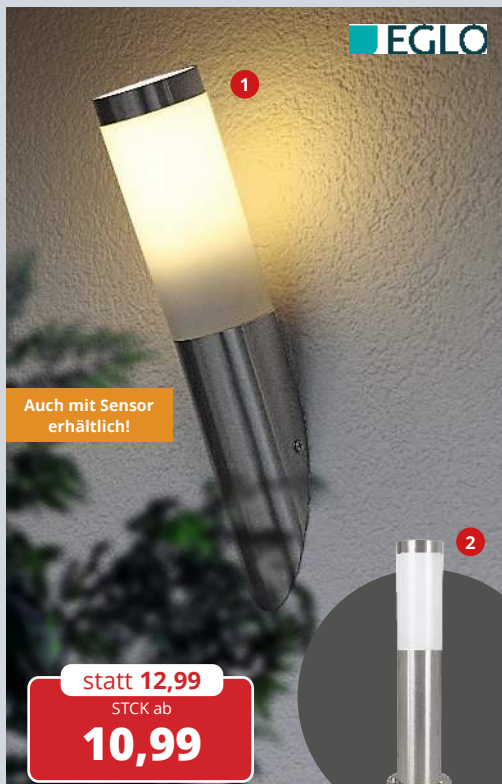

E27 max. 80 Watt
Halogen/18 Watt LED
(exkl.), incl. Erdspeiß,
Dichtungsmanschette
und 1,4 m Gummi-
Anschlussleitung, Maße:
170 mm x 140 mm x
80 mm, IP 44
267381

REV

Ideal als Akzent-Beleuchtung von Bäumen und Pflanzen
im Innen- und Außenbereich

statt 21,99
STCK
17,99

**ERDSPIESS MIT
STECKDOSE**
4 Schutzkontakt-
Steckdosen mit Deckeln,
Zuleitung ca. 1,4 m,
H07RN-F3G1,5 mm²,
IP44
267732

REV

statt 33,99
STCK
27,99

**SOLAR
WÜRFELLEUCHE**

UV-beständiges
Kunststoffgehäuse in
Milchglas-Optik, Farbe:
weiß, Maße: B 30 x
T 30 x H 31 cm (mit
Erdspeiß), mit An-/Aus-
schalter, IP 65
8910417

Mit Farbwechsel!

EGLO

Auch mit Sensor
erhältlich!

statt 12,99
STCK ab
10,99

AUSSEN-LEUCHTENSERIE HELSINKI
E27 max. 12 Watt (exkl.), Edelstahl, Glas-/Schirm-
material Kunststoff weiß
1. Aussen-Wandleuchte: Maße: ca. H 390 x Ø 75 mm,
Ausladung 165 mm, IP 55 | STCK | 8025431 | statt
12,99 **10,99**
2. Aussen-Sockelleuchte: Maße: ca. H 450 x Ø 75 mm,
IP 65 | STCK | 8025380 | statt 22,99 **19,99**
3. Aussen-Wegeleuchte: Maße: ca. H 1100 x Ø 75 mm,
IP 65 (o. Abb.) | STCK | 8025581 | statt 39,99 **34,99**

statt 9,99
STCK
7,99

**LED SOLAR-
FACKELLEUCHE MIT
FLAMMENEFFEKT**
36 LEDs, 1800K,
Kunststoff schwarz,
satinert, inkl. Akku,
ca. Ø 100 mm, H 580 mm,
IP 44
8247258

GLOBO

statt 17,99
STCK
12,99

LED PARTY-LICHTERKETTE WEISS