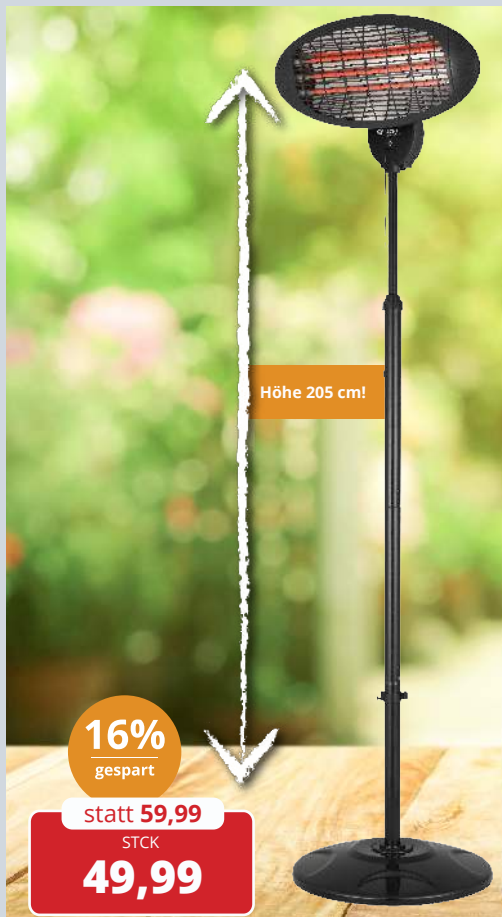

Höhe 205 cm!

16%
gespart

statt 59,99
STCK
49,99

STAND-INFRAROTSTRAHLER
mit Quarz-Heizelement, Temperatur 3-fach regelbar
(360-2000 Watt), Teleskop-Standfuß, H 205 cm
8468392

statt 129,99
STCK
99,99

GAS-HEIZSTRALER
10 kW, Piezo-Zündung,
variable Gasregelung,
inkl. Rollen und
Kippschutz, H 220 cm
8509810

EUROM
ECONOMY POWER HEATERS

Passende
Gasflaschen
im Markt
erhältlich!